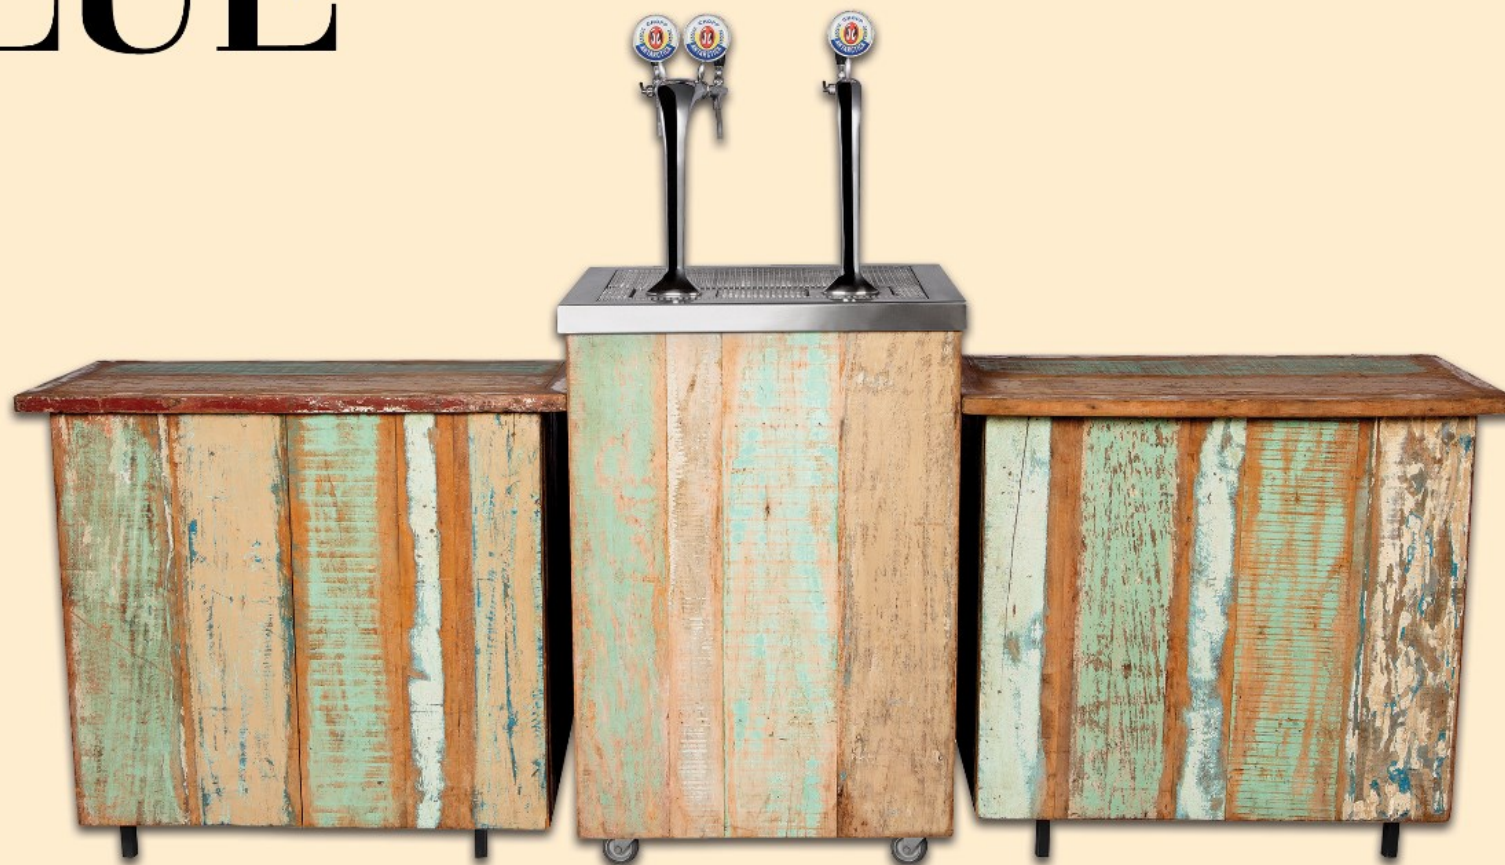

■ O bar Rústico Blue se diferencia dos outros com este ar leve, predominando as cores mais suaves, como o azul e verde claros. Lindo!

RÚSTICO BLUE

 **CHOPP**
NA SUA FESTA

RÚSTICO

VINTAGE

O Bar Rústico Vintage, montado com a possibilidade de servir de 2 a 3 tipos de Chopp, traz mais charme para o seu evento.